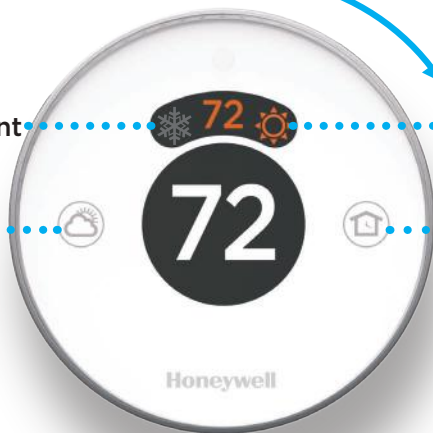

Comment utiliser le thermostat Lyric

Tourner pour régler la température désirée.

*Mise en
marche/arrêt*

Refroidissement

*Mise en
marche/arrêt*

Chauffage

Météo

*Afficher les
prévisions sur
6 et 12 heures*

**À la maison/
Absent**

*Réglez sur À la
maison/Absent*

Honeywell