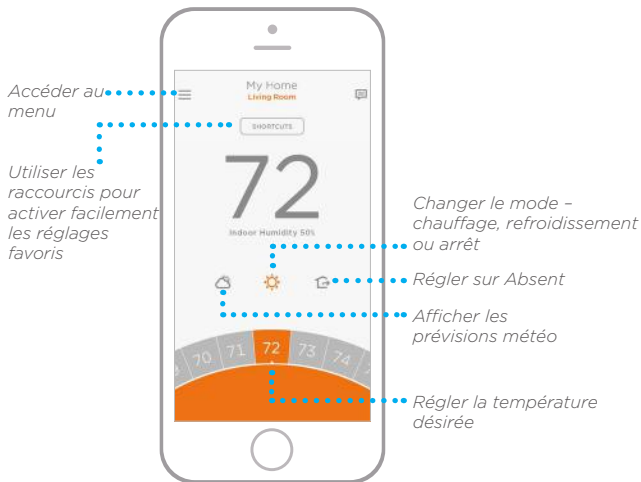

# Comment utiliser le thermostat Lyric

*Tourner pour régler la température désirée.*

*Mise en  
marche/arrêt*

**Refroidissement**

*Mise en  
marche/arrêt*

**Chauffage**

**Météo**

*Afficher les  
prévisions sur  
6 et 12 heures*

**À la maison/  
Absent**

*Réglez sur À la  
maison/Absent*

Honeywell

# Comment utiliser l'application Lyric

Une fois que le thermostat est configuré et connecté à votre téléphone intelligent ou à votre tablette, tirez parti des fonctions suivantes :

Vous souhaitez découvrir d'autres produits Lyric? Visitez [lyric.honeywell.com](http://lyric.honeywell.com) pour découvrir tous les produits disponibles connectés avec l'application Lyric.